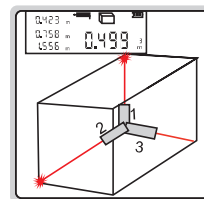

迷你手持式激光测距仪

型号 9565-E40C

内置
蓝牙

- 符合JJG手持式激光测距仪国家计量检定规程, 精度等级1级
- 内置蓝牙
- 带背光显示屏
- 单位: m, ft, in, ft+in
- 用于测量距离、面积、体积和高度
- 自动关机: 激光30秒, 主机180秒

激光发射器 激光接收器

技术参数

测量范围	0.2~40m
分辨率	0.001m, 0.001ft, 1/16"
测量精度	$\pm(3+D/20)$ mm, D: 测量距离, 单位: m
激光类型	红色激光, 490~670nm, 2级, <1mV
充电接口	USB (type-C)
尺寸	180×28×40mm
重量	53g

蓝牙连接手机APP
传输距离10米 (无障碍, 无电磁干扰)

标准配置

主机	1个
USB充电线	1根

距离测量

面积测量

体积测量

勾股测量