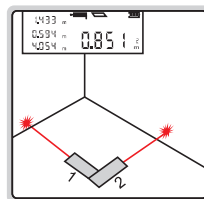

迷你手持式激光测距仪

型号 9565-E40C

内置
蓝牙

- 符合JJG手持式激光测距仪国家计量检定规程, 精度等级1级
- 内置蓝牙
- 带背光显示屏
- 单位: m, ft, in, ft+in
- 用于测量距离、面积、体积和高度
- 自动关机: 激光30秒, 主机180秒

激光发射器 激光接收器

技术参数

测量范围	0.2~40m
分辨率	0.001m, 0.001ft, 1/16"
测量精度	$\pm(3+D/20)$ mm, D: 测量距离, 单位: m
激光类型	红色激光, 490~670nm, 2级, <1mV
充电接口	USB (type-C)
尺寸	180×28×40mm
重量	53g

蓝牙连接手机APP
传输距离10米 (无障碍, 无电磁干扰)

标准配置

主机	1个
USB充电线	1根

距离测量

面积测量

体积测量

勾股测量