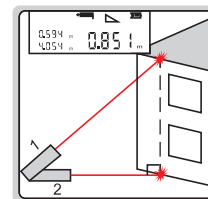

迷你手持式激光测距仪

型号 9565-E40C

内置
蓝牙

- 符合JJG手持式激光测距仪国家计量检定规程, 精度等级1级
- 内置蓝牙
- 带背光显示屏
- 单位: m, ft, in, ft+in
- 用于测量距离、面积、体积和高度
- 自动关机: 激光30秒, 主机180秒

激光发射器 激光接收器

技术参数

测量范围	0.2~40m
分辨率	0.001m, 0.001ft, 1/16"
测量精度	$\pm(3+D/20)$ mm, D: 测量距离, 单位: m
激光类型	红色激光, 490~670nm, 2级, <1mV
充电接口	USB (type-C)
尺寸	180×28×40mm
重量	53g

蓝牙连接手机APP
传输距离10米 (无障碍, 无电磁干扰)

标准配置

主机	1个
USB充电线	1根

距离测量

面积测量

体积测量

勾股测量